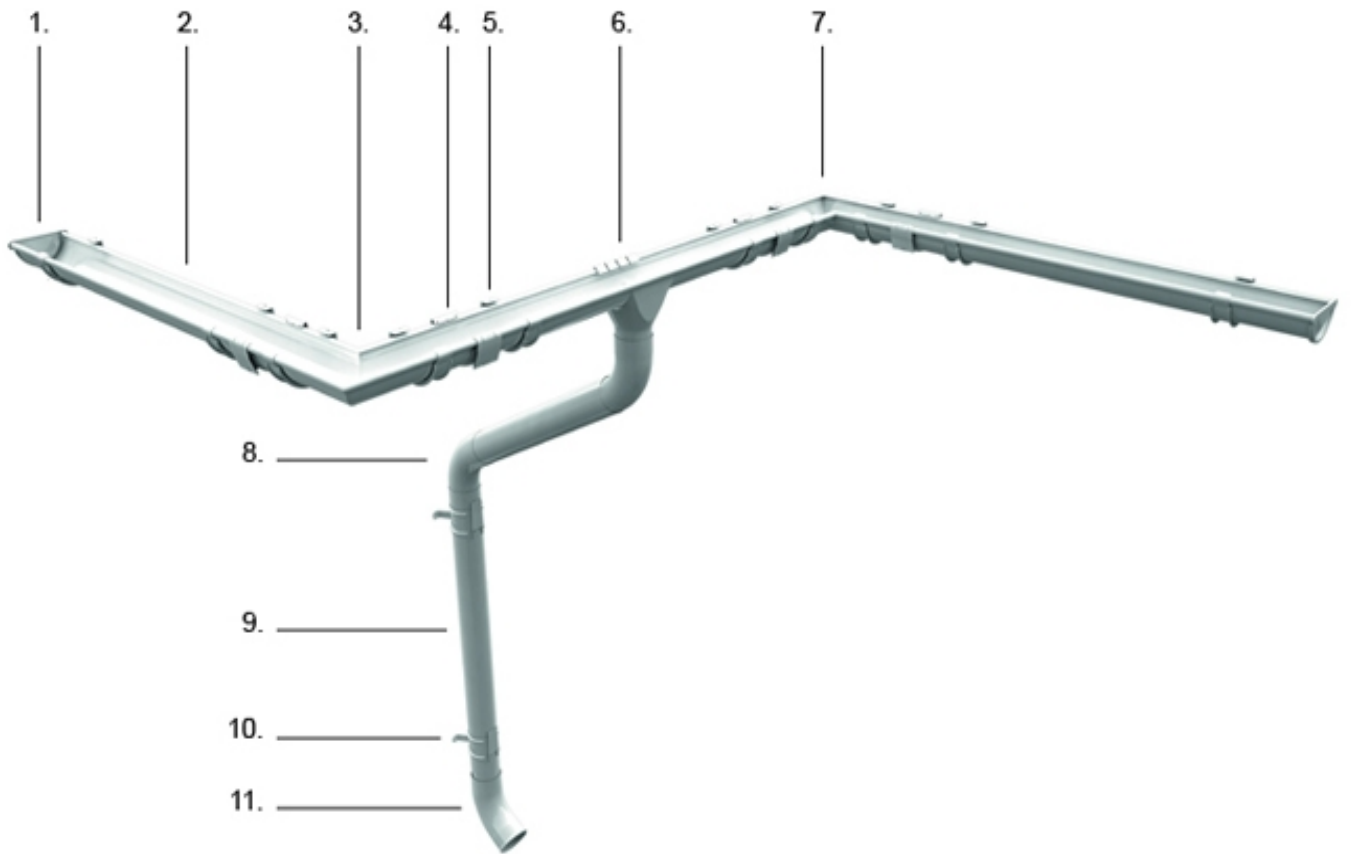

Каскада виготовлена з матеріалу GRANITE HDX виробництва міжнародного концерну ArcelorMittal. ArcelorMittal виробляє всі види сталі, що необхідні для виготовлення комплектної ринвової системи.

Сталь, призначена для виробництва системи «Каскада», покрита високоякісними, однорідними лаковими покриттями. Завдяки цьому кожний елемент «Каскади» має однорідний колір та підвищену витривалість. Товщина металу з якого виготовлена система "Каскада" 0,69 мм. і марки сталі S320

Водостік Kaskada складається з комплектуючих, які монтуються між собою як елементи мозаїки. Кожний покрівельник без проблем змонтує водостічну систему Kaskada.

В наявності колір RAL 3005, 3009, 6020, 8004, 8017

Важливо! При монтажі водосточної системи необхідно використовувати спеціальні кріпильні елементи, які надаються в комплекті з водостоком.