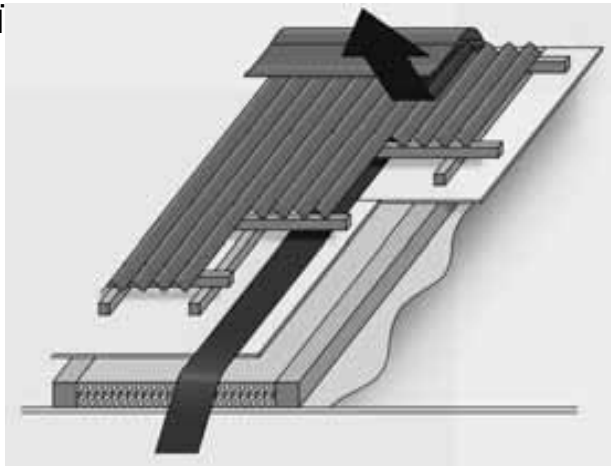

Довжина: 2000 мм

Ширина: 920мм, 10 хвиль

Вага листа: 5,2 кг

УНІКАЛЬНІСТЬ ТЕХНОЛОГІЇ

Відмінна якість єврошиферу «АКВАВЕЛЛ» гарантується новітніми виробничими технологіями, а також складом якісного продукту

у. Б

агатошар

ова

стр

уктура євр

ошифер

у: Є

В

рошифер «АКВАВЕЛЛ» складається з однорідної суміші органічних і неорганічних волок

он і має багатоша

р

о

ву

с

т

руктуру, яку ущільнюють під великим тиском.